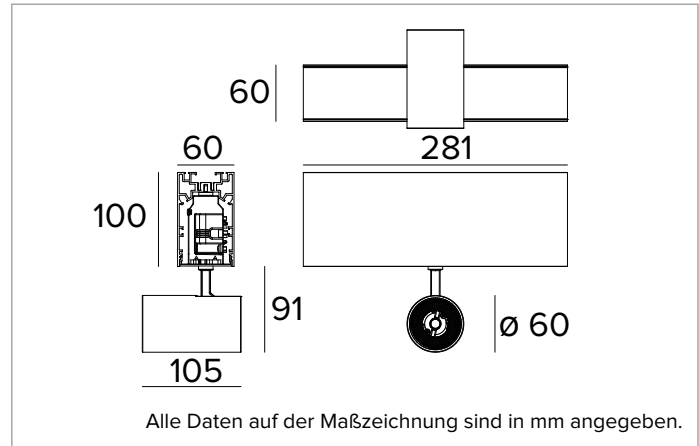

1T7315EL | LOGICO System - Decken/Pendelleuchte - Strahlermodul

Lineares Modul mit professionellen ausrichtbaren LED-Strahlern für die Installation als Decken- oder Hängeleuchte

		4000K	H(m)	D(m)	E _{max} (lx)
		Ra90			31°
		Fixture Power	15W	1	0.56 4830
		Source Flux	1964lm	2	1.12 1208
		Fixture Flux	1518lm	3	1.67 537
		Efficacy	100lm/W	4	2.23 302
TS813	I _{max} =2460cd/klm	I _{max}	4830cd	5	2.79 193

Abstrahlwinkel: FL

Optische Effizienz: 77%

Leuchten-Lichtstrom: 1518lm

Lichtausbeute: 100lm/W

Fotobiologische Sicherheit: Risikogruppe 1 (RG 1 = geringes Risiko)

MECHANISCHE MERKMALE

Lineares Gehäuse aus lackiertem extrudiertem Aluminium. Strahlergehäuse aus lackiertem Druckguss-Aluminium. Das Leuchtengehäuse ist auf vertikaler Ebene von 0° bis 90° und auf horizontaler Ebene um 355° ausrichtbar, mechanische Arretierungsmöglichkeit der Ausrichtung auf horizontaler Ebene und mit Gelenksystem auf vertikaler Ebene.

Farbe und Oberfläche: Tiefschwarz

Abmessungen: L=281mm

Gewicht: 1,6Kg

Version: 1xLABEL 6

Schutzart: IP20

ELEKTRISCHE MERKMALE

Integriertes elektronisches ON-OFF. Einschließlich Zuleitungen für eine Durchgangsverdrahtung (max. 2,0kW bei Deckenanbau-; max. 0,6kW bei Pendelmontage).